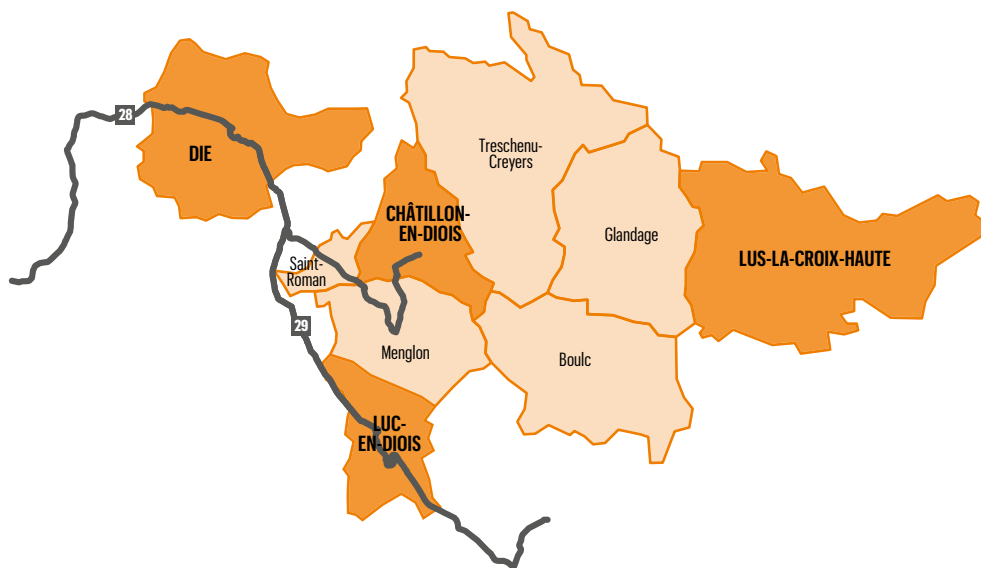

TRANSPORT À LA DEMANDE

SERVICE DE CORRESPONDANCE

SECTEUR DE CHÂTILLON-EN-DIOIS

Un service régional de proximité pour répondre aux besoins en déplacement dans les zones de l'arrière pays drômois peu ou pas desservies par les transports en commun.

laregionvoustransporte.fr

La Région
Auvergne-Rhône-Alpes

TRANSPORT À LA DEMANDE

SERVICE DE CORRESPONDANCE

Un service de la Région Auvergne-Rhône-Alpes ouvert à toute la population pour un trajet en correspondance avec les réseaux régionaux routier et ferroviaire **sur présentation du titre de transport justifiant le déplacement en correspondance**. Fonctionne du lundi au samedi de 9 h à 19 h (sauf jours fériés).

*La Région Auvergne-Rhône-Alpes se réserve le droit de modifier les tarifs.

TARIFS*

Trajet aller inférieur ou égal à 30 km	5€
Trajet aller compris entre 31 et 60 km	10€
Trajet supérieur à 60 km	12€

GRATUIT pour les enfants de moins de 5 ans accompagnés d'un adulte

 Allo

la Région

vous transporte

 04 8000 7000

Pour tout renseignement supplémentaire, consulter laregionvous transporte.fr