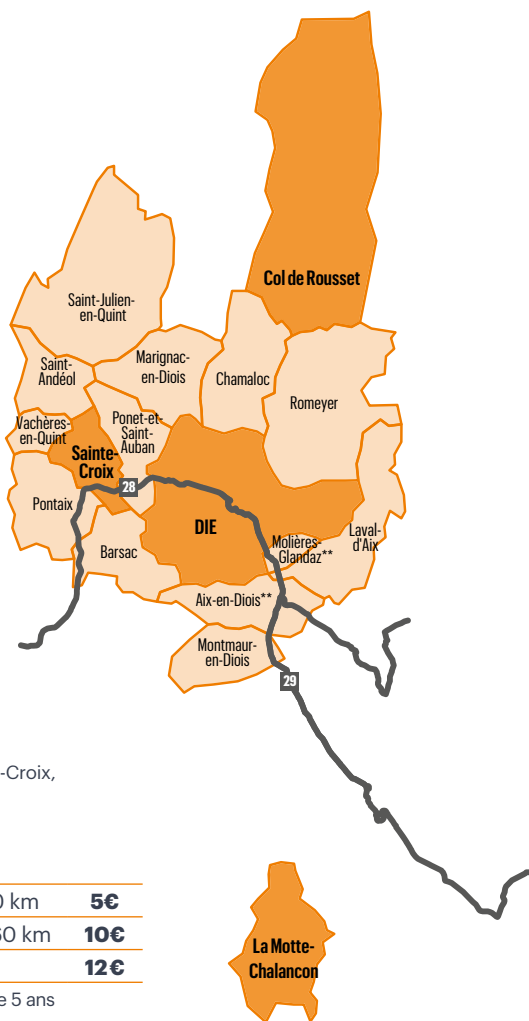

TRANSPORT À LA DEMANDE

SERVICE DE CORRESPONDANCE

SECTEUR DE DIE

Un service régional de proximité pour répondre aux besoins en déplacement dans les zones de l'arrière pays drômois peu ou pas desservies par les transports en commun.

TRANSPORT À LA DEMANDE

SERVICE DE CORRESPONDANCE

Un service de la Région Auvergne-Rhône-Alpes ouvert à toute la population pour un trajet en correspondance avec les réseaux régionaux routier et ferroviaire **sur présentation du titre de transport justifiant le déplacement en correspondance**. Fonctionne du lundi au samedi de 9 h à 19 h (sauf jours fériés).

** Commune de Solaure-en-Diois :
Molières-Glandaz + Aix-en-Diois

SECTEUR DE DIE

Rabattement possible sur Die, Sainte-Croix,
La Motte-Chalancon.

TARIFS*

Trajet aller inférieur ou égal à 30 km	5€
Trajet aller compris entre 31 et 60 km	10€
Trajet supérieur à 60 km	12€