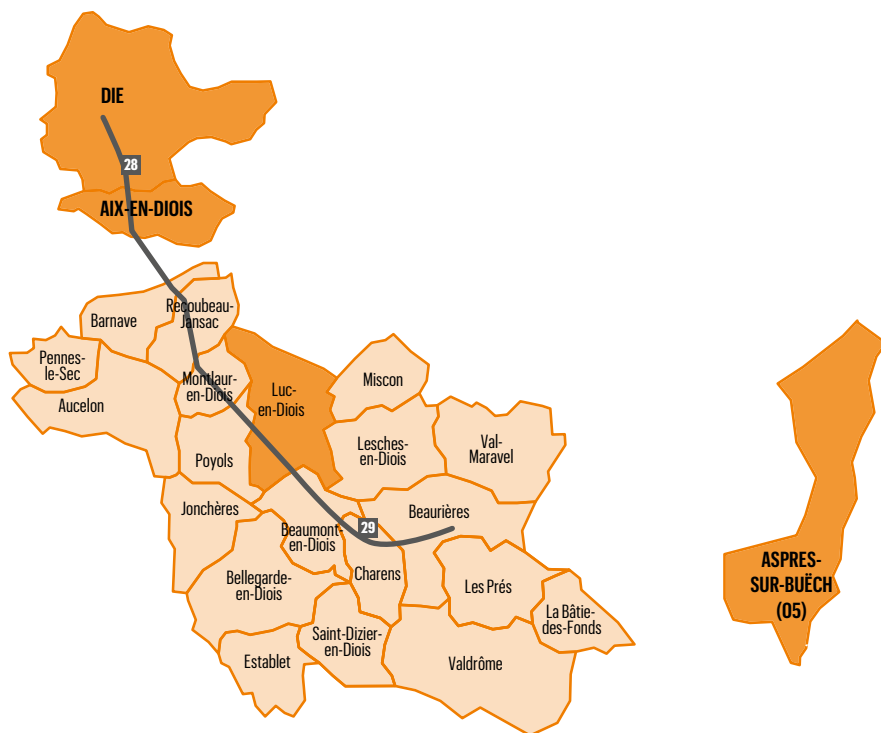

### SECTEUR DE LUC-EN-DIOIS

Un service régional de proximité pour répondre aux besoins en déplacement dans les zones de l'arrière pays drômois peu ou pas desservies par les transports en commun.

[laregionvoustransporte.fr](http://laregionvoustransporte.fr)

**La Région**  
Auvergne-Rhône-Alpes

### TARIFS\*

Trajet aller inférieur ou égal à 30 km	<b>5€</b>
Trajet aller compris entre 31 et 60 km	<b>10€</b>
Trajet supérieur à 60 km	<b>12€</b>

GRATUIT pour les enfants de moins de 5 ans accompagnés d'un adulte

### SECTEUR DE LUC-EN-DIOIS

Rabatement possible sur Aix-en-Diois, Die, Luc-en-Diois, Aspres-sur-Buëch (05).

\*La Région Auvergne-Rhône-Alpes se réserve le droit de modifier les tarifs.