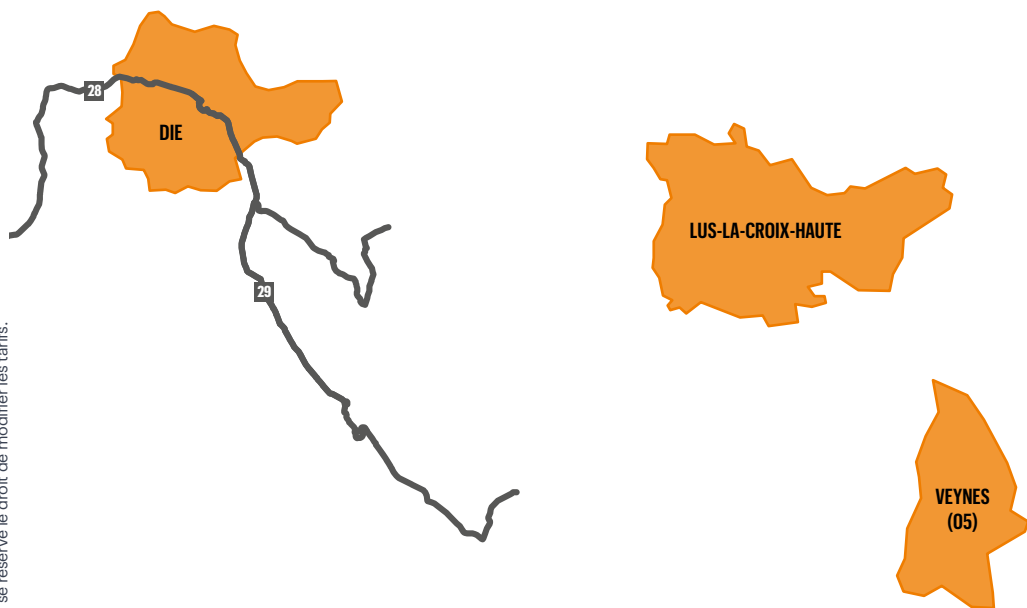

TRANSPORT À LA DEMANDE

SERVICE DE CORRESPONDANCE

SECTEUR DE LUS-LA-CROIX-HAUTE VERS DIE ET VEYNES

Un service régional de proximité pour répondre aux besoins en déplacement dans les zones de l'arrière pays drômois peu ou pas desservies par les transports en commun.

TRANSPORT À LA DEMANDE

SERVICE DE CORRESPONDANCE

Un service de la Région Auvergne-Rhône-Alpes ouvert à toute la population pour un trajet en correspondance avec les réseaux régionaux routier et ferroviaire **sur présentation du titre de transport justifiant le déplacement en correspondance**. Fonctionne du lundi au samedi de 9 h à 19 h (sauf jours fériés).

*La Région Auvergne-Rhône-Alpes se réserve le droit de modifier les tarifs.

TARIFS*

Trajet aller inférieur ou égal à 30 km	5€
Trajet aller compris entre 31 et 60 km	10€
Trajet supérieur à 60 km	12€

GRATUIT pour les enfants de moins de 5 ans accompagnés d'un adulte

 **Allo**

la Région

vous transporte

04 8000 7000

Pour tout renseignement supplémentaire, consulter laregionvoustransporte.fr