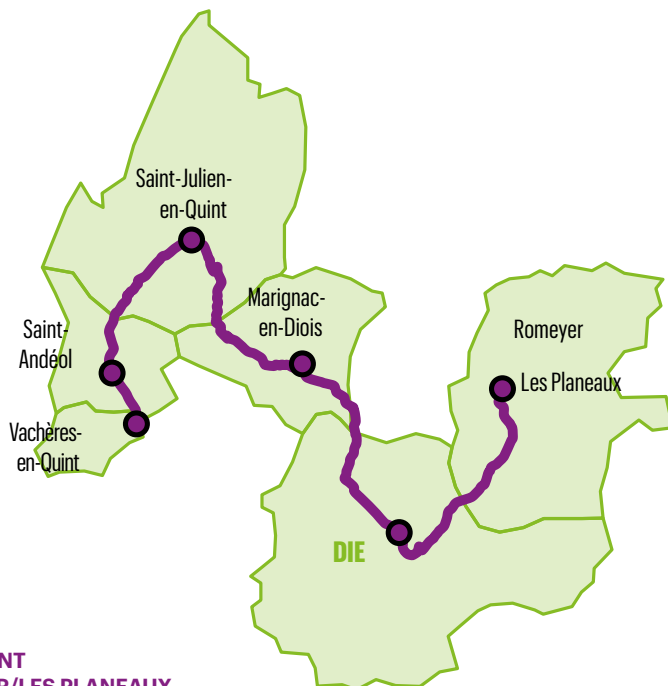

TRANSPORT À LA DEMANDE

SERVICE RÉGULIER

 **VALLÉE DE QUINT**
› **ROMEYER/LES PLANEUX**
VERS DIE

Un service régional de proximité pour répondre aux besoins en déplacement dans les zones de l'arrière pays drômois peu ou pas desservies par les transports en commun.

TRANSPORT À LA DEMANDE

SERVICE RÉGULIER

Service ouvert à tous selon un circuit prédéfini à horaires fixes. Les personnes sont prises au centre du village.

Seules les personnes âgées de plus de 70 ans ou à mobilité réduite ont la possibilité d'être prises en charge à leur domicile.

VALLÉE DE QUINT

› DIE - ROMEYER/LES PLANEAUX

› DIE

MARDI ET SAMEDI	arrivée à	départ à
Die	9h20 (depuis la Vallée de Quint)	12h00 (pour Romeyer)
Centre	9h45 (depuis Romeyer)	12h20 (pour la Vallée de Quint)

TARIFS*

Aller simple **2,70€**

Aller-retour **5,40€**

GRATUIT pour les enfants de moins de 5 ans accompagnés d'un adulte

LES HORAIRES DE PASSAGE DANS LES COMMUNES DESSERVIES SONT PRÉCISÉS PAR LE TRANSPORTEUR LORS DE LA RÉSERVATION.